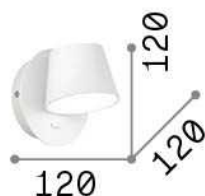

## Interno - Lampade da parete

Indoor wall mounted lamp with integrated LED sources, in-built switch and direct light emission

<b>Ean</b>	8021696167152
<b>Articolo</b>	GIM AP BIANCO
<b>Installazione</b>	Lampade da parete
<b>Garanzia</b>	5 years
<b>Peso lordo</b>	0.53 kg
<b>Volume</b>	0.003364 m <sup>3</sup>

## Info sorgente e prestazionali

<b>Sorgente integrata</b>	Integrated LED module
<b>Sorgente sostituibile</b>	No
<b>Potenza</b>	LED 6 W
<b>Emissione</b>	Direct
<b>Consumo massimo</b>	max 6,00 W
<b>Caratteristiche LED</b>	LED SMD
<b>CCT LED</b>	3000 K
<b>Durata LED (t. 25°c)</b>	15000 h
<b>CRI</b>	> 80
<b>Flusso sorgente</b>	530 lm
<b>Flusso utile</b>	400 lm
<b>Rischio fotobiologico</b>	EXEMPT
<b>Lampadina inclusa</b>	1 - E14 OLIVA 4W 3000K CRI80 SATIN