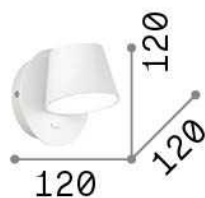

Info generali

Interno - Lampade da parete

Indoor wall mounted lamp with integrated LED sources, in-built switch and direct light emission

Ean	8021696167121
Articolo	GIM AP NERO
Installazione	Lampade da parete
Garanzia	5 years
Peso lordo	0.53 kg
Volume	0.003364 m ³

Info sorgente e prestazionali

Sorgente integrata	Integrated LED module
Sorgente sostituibile	No
Potenza	LED 6 W
Emissione	Direct
Consumo massimo	max 6,00 W
Caratteristiche LED	LED SMD
CCT LED	3000 K
Durata LED (t. 25°c)	15000 h
CRI	> 80
Flusso sorgente	530 lm
Flusso utile	400 lm
Rischio fotobiologico	EXEMPT
Lampadina inclusa	1 - E14 OLIVA 4W 3000K CRI80 SATIN