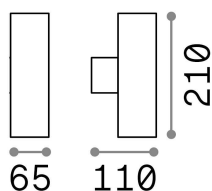

Info generali

Esterno - Lampade da parete

Outdoor wall mounted lamp with multiple sources and direct/indirect light emission

Ean	8021696163628
Articolo	GUN AP2 SMALL GRIGIO
Installazione	Lampade da parete
Garanzia	5 years
Peso lordo	0.84 kg
Volume	0.0024 m ³

Info tecniche e installative

Peso netto	0.72 kg
Classe di isolamento	I
Grado di protezione	IP44
Conformità	CE
Temperatura d'esercizio	-
Efficienza a pieno carico	X
Dimmer	Determined by the light bulb
Alimentazione	220-240 V AC
Alimentatore	Not required

Info sorgente e prestazionali

Sorgente integrata	Light bulb (not included)
Sorgente sostituibile	No
Potenza	GU10 max 2 x 35 W
Emissione	Direct + Indirect
Consumo massimo	-