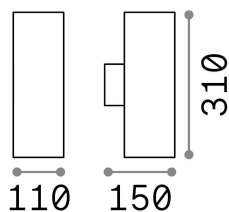

## Esterno - Lampade da parete

Outdoor wall mounted lamp with multiple sources and direct/indirect light emission

<b>Ean</b>	8021696163611
<b>Articolo</b>	GUN AP2 BIG COFFEE
<b>Installazione</b>	Lampade da parete
<b>Garanzia</b>	5 years
<b>Peso lordo</b>	1.75 kg
<b>Volume</b>	0.007109 m <sup>3</sup>

## Info tecniche e installative

<b>Peso netto</b>	1.35 kg
<b>Classe di isolamento</b>	I
<b>Grado di protezione</b>	IP54
<b>Conformità</b>	CE
<b>Temperatura d'esercizio</b>	-15° ~ +45 °C
<b>Efficienza a pieno carico</b>	X
<b>Dimmer</b>	Determined by the light bulb
<b>Alimentazione</b>	220-240 V AC
<b>Alimentatore</b>	Not required