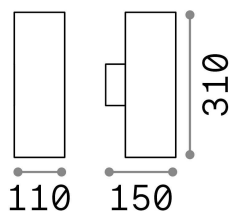

## Esterno - Lampade da parete

Outdoor wall mounted lamp with multiple sources and direct/indirect light emission

<b>Ean</b>	8021696163604
<b>Articolo</b>	GUN AP2 BIG GRIGIO
<b>Installazione</b>	Lampade da parete
<b>Garanzia</b>	5 years
<b>Peso lordo</b>	1.75 kg
<b>Volume</b>	0.007109 m <sup>3</sup>

## Info tecniche e installative

<b>Peso netto</b>	1.35 kg
<b>Classe di isolamento</b>	I
<b>Grado di protezione</b>	IP54
<b>Conformità</b>	CE
<b>Temperatura d'esercizio</b>	-15° ~ +45 °C
<b>Efficienza a pieno carico</b>	X
<b>Dimmer</b>	Determined by the light bulb
<b>Alimentazione</b>	220-240 V AC
<b>Alimentatore</b>	Not required