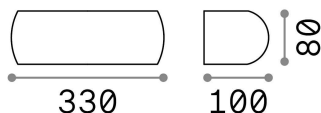

## Esterno - Lampade da parete

Outdoor wall mounted lamp with direct/indirect light emission

<b>Ean</b>	8021696163598
<b>Articolo</b>	GIOVE AP1 COFFEE
<b>Installazione</b>	Lampade da parete
<b>Garanzia</b>	5 years
<b>Peso lordo</b>	1.1 kg
<b>Volume</b>	0.00408 m <sup>3</sup>

## Info tecniche e installative

<b>Peso netto</b>	0.9 kg
<b>Classe di isolamento</b>	I
<b>Grado di protezione</b>	IP54
<b>Conformità</b>	CE
<b>Temperatura d'esercizio</b>	-15° ~ +45 °C
<b>Efficienza a pieno carico</b>	X
<b>Dimmer</b>	Determined by the light bulb
<b>Alimentazione</b>	220-240 V AC
<b>Alimentatore</b>	Not required