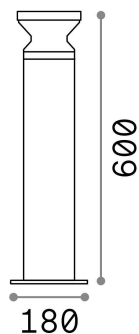

Info generali

Esterno - Lampade da terra

Outdoor ground mounted bollard with diffuse light emission

Ean	8021696162492
Articolo	TORRE PT1 H60 ANTRACITE
Installazione	Lampade da terra
Garanzia	5 years
Peso lordo	2.55 kg
Volume	0.022382 m ³

Info tecniche e installative

Peso netto	2.1 kg
Classe di isolamento	I
Grado di protezione	IP44
Conformità	CE
Temperatura d'esercizio	-
Efficienza a pieno carico	X
Dimmer	Determined by the light bulb
Alimentazione	220-240 V AC
Alimentatore	Not required

Info sorgente e prestazionali

Sorgente integrata	Light bulb (not included)
Sorgente sostituibile	No
Potenza	E27 max 1 x 15 W
Emissione	Diffuse
Consumo massimo	-