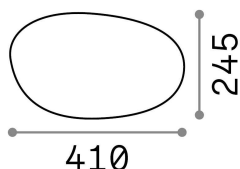

Info sorgente e prestazionali

Sorgente integrata	Light bulb (not included)
Sorgente sostituibile	No
Potenza	E27 max 1 x 40 W
Emissione	Diffuse
Consumo massimo	-