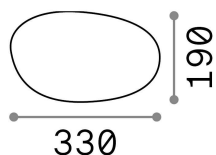

## Esterno - Lampade da terra

Outdoor ground mounted lamp with diffuse light emission

<b>Ean</b>	8021696161761
<b>Articolo</b>	SASSO PT1 D33
<b>Installazione</b>	Lampade da terra
<b>Garanzia</b>	5 years
<b>Peso lordo</b>	1.36 kg
<b>Volume</b>	0.02093 m <sup>3</sup>