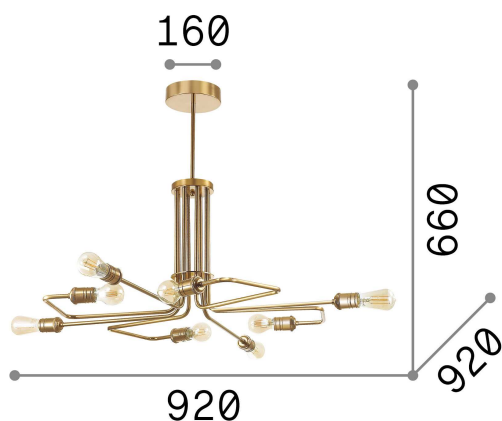

## Interno - Sospensioni

Indoor suspended lamp with multiple sources and diffuse light emission

<b>Ean</b>	8021696160269
<b>Articolo</b>	TRIUMPH SP8 OTTONE
<b>Installazione</b>	Sospensioni
<b>Garanzia</b>	5 years
<b>Peso lordo</b>	5.4 kg
<b>Volume</b>	0.04704 m <sup>3</sup>

## Info tecniche e installative

<b>Peso netto</b>	3.64 kg
<b>Classe di isolamento</b>	I
<b>Grado di protezione</b>	IP20
<b>Conformità</b>	CE
<b>Temperatura d'esercizio</b>	0° ~ +40 °C
<b>Efficienza a pieno carico</b>	X
<b>Dimmer</b>	Determined by the light bulb
<b>Alimentazione</b>	220-240 V AC
<b>Alimentatore</b>	Not required

## Info sorgente e prestazionali

<b>Sorgente integrata</b>	Light bulb (not included)
<b>Sorgente sostituibile</b>	No
<b>Potenza</b>	E27 max 8 x 60 W
<b>Emissione</b>	Diffuse
<b>Consumo massimo</b>	-