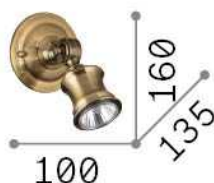

Info generali

Interno - Lampade da parete

Indoor ceiling or wall mounted adjustable lamp with direct light emission

Ean	8021696159997
Articolo	BARBER AP1
Installazione	Lampade da parete
Garanzia	5 years
Peso lordo	0.39 kg
Volume	0.002508 m ³

Info tecniche e installative

Peso netto	0.23 kg
Classe di isolamento	I
Grado di protezione	IP20
Conformità	CE
Temperatura d'esercizio	0° ~ +40 °C
Efficienza a pieno carico	X
Dimmer	Determined by the light bulb
Alimentazione	220-240 V AC
Alimentatore	Not required

Info sorgente e prestazionali

Sorgente integrata	Light bulb (included)
Sorgente sostituibile	Replaceable
Potenza	GU10 max 1 x 28 W
Emissione	Direct
Consumo massimo	-
Lampadina inclusa	1 - E14 OLIVA 4W 3000K CRI80 SATIN