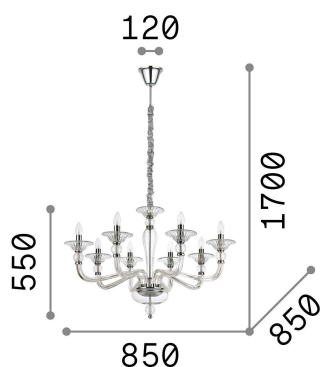

Info sorgente e prestazionali

Sorgente integrata	Light bulb (not included)
Sorgente sostituibile	No
Potenza	E14 max 8 x 40 W
Emissione	Diffuse
Consumo massimo	-