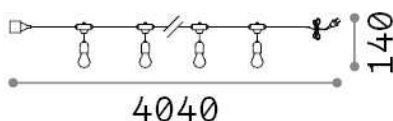

Info generali

Esterno - Sospensioni

Outdoor suspended linear fitting with multiple sources and diffuse light emission

Ean	8021696159836
Articolo	FIESTA SP5
Installazione	Sospensioni
Garanzia	5 years
Peso lordo	0.78 kg
Volume	0.004851 m ³

Info tecniche e installative

Peso netto	0.6 kg
Classe di isolamento	II
Grado di protezione	IP44
Conformità	CE
Temperatura d'esercizio	-
Efficienza a pieno carico	X
Dimmer	Determined by the light bulb
Alimentazione	220-240 V AC 50/60 Hz
Alimentatore	Not required