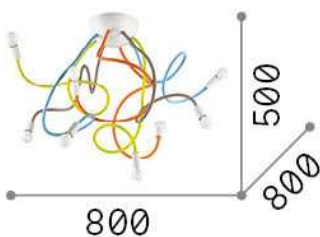

Info generali

Interno - Lampade da soffitto

Indoor ceiling or wall mounted adjustable lamp with multiple sources and diffuse light emission

Ean	8021696159010
Articolo	MULTIFLEX PL8 COLOR
Installazione	Lampade da soffitto
Garanzia	5 years
Peso lordo	5.24 kg
Volume	0.035301 m ³

Info tecniche e installative

Peso netto	4.33 kg
Classe di isolamento	I
Grado di protezione	IP20
Conformità	CE
Temperatura d'esercizio	0° ~ +40 °C
Efficienza a pieno carico	X
Dimmer	Determined by the light bulb
Alimentazione	220-240 V AC
Alimentatore	Not required
Orientabilità	YES

Info sorgente e prestazionali

Sorgente integrata	Light bulb (not included)
Sorgente sostituibile	No
Potenza	E14 max 8 x 28 W
Emissione	Diffuse
Consumo massimo	-