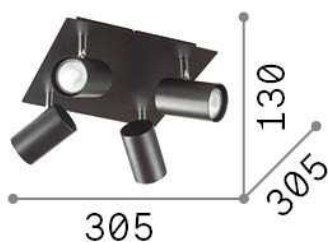

Info generali

Interno - Lampade da soffitto

Indoor ceiling or wall mounted adjustable projector with multiple sources and direct light emission

Ean	8021696156774
Articolo	SPOT PL4 BIANCO
Installazione	Lampade da soffitto
Garanzia	5 years
Peso lordo	1.54 kg
Volume	0.01392 m ³

Info tecniche e installative

Peso netto	1.32 kg
Classe di isolamento	I
Grado di protezione	IP20
Conformità	CE
Temperatura d'esercizio	0° ~ +40 °C
Efficienza a pieno carico	X
Dimmer	Determined by the light bulb
Alimentazione	220-240 V AC
Alimentatore	Not required
Orientabilità	YES

Info sorgente e prestazionali

Sorgente integrata	Light bulb (not included)
Sorgente sostituibile	No
Potenza	GU10 max 4 x 50 W
Emissione	Direct
Consumo massimo	-