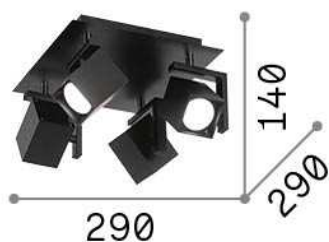

Info generali

Interno - Lampade da soffitto

Indoor ceiling or wall mounted adjustable projector with multiple sources and direct light emission

Ean	8021696156712
Articolo	MOUSE PL4 NERO
Installazione	Lampade da soffitto
Garanzia	5 years
Peso lordo	2.13 kg
Volume	0.01566 m ³

Info tecniche e installative

Peso netto	1.9 kg
Classe di isolamento	I
Grado di protezione	IP20
Conformità	CE
Temperatura d'esercizio	0° ~ +40 °C
Efficienza a pieno carico	X
Dimmer	Determined by the light bulb
Alimentazione	220-240 V AC
Alimentatore	Not required
Orientabilità	YES