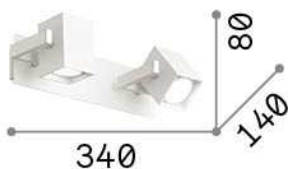

Info generali

Interno - Lampade da parete

Indoor ceiling or wall mounted adjustable projector with multiple sources and direct light emission

Ean	8021696156705
Articolo	MOUSE AP2 NERO
Installazione	Lampade da parete
Garanzia	5 years
Peso lordo	1.07 kg
Volume	0.006732 m ³

Info tecniche e installative

Peso netto	0.91 kg
Classe di isolamento	I
Grado di protezione	IP20
Conformità	CE
Temperatura d'esercizio	0° ~ +40 °C
Efficienza a pieno carico	X
Dimmer	Determined by the light bulb
Alimentazione	220-240 V AC
Alimentatore	Not required
Orientabilità	YES

Info sorgente e prestazionali

Sorgente integrata	Light bulb (not included)
Sorgente sostituibile	No
Potenza	GU10 max 2 x 50 W
Emissione	Direct
Consumo massimo	-