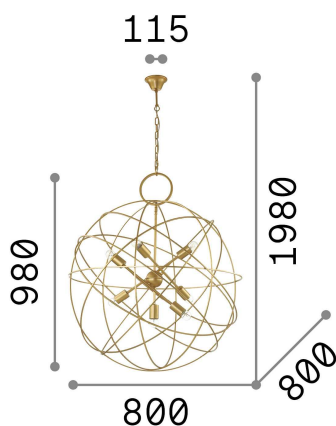

Info sorgente e prestazionali

Sorgente integrata	Light bulb (not included)
Sorgente sostituibile	No
Potenza	E27 max 7 x 60 W
Emissione	Diffuse
Consumo massimo	-