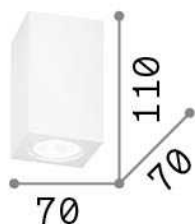

Info generali

Interno - Lampade da soffitto

Indoor ceiling mounted projector with direct light emission

Ean	8021696155791
Articolo	TOWER PL1 SQUARE
Installazione	Lampade da soffitto
Garanzia	5 years
Peso lordo	0.68 kg
Volume	0.002304 m ³

Info tecniche e installative

Peso netto	0.62 kg
Classe di isolamento	I
Grado di protezione	IP20
Conformità	CE
Temperatura d'esercizio	0° ~ +40 °C
Efficienza a pieno carico	X
Dimmer	Determined by the light bulb
Alimentazione	220-240 V AC
Alimentatore	Not required

Info sorgente e prestazionali

Sorgente integrata	Light bulb (not included)
Sorgente sostituibile	No
Potenza	GU10 max 1 x 35 W
Emissione	Direct
Consumo massimo	-