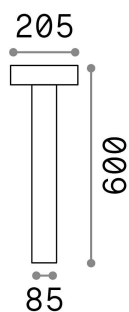

### Esterno - Lampade da terra

Outdoor ground mounted bollard with direct light emission

<b>Ean</b>	8021696153209
<b>Articolo</b>	TESLA PT4 H60 BIANCO
<b>Installazione</b>	Lampade da terra
<b>Garanzia</b>	5 years
<b>Peso lordo</b>	2.99 kg
<b>Volume</b>	0.027342 m <sup>3</sup>

## Info sorgente e prestazionali

<b>Sorgente integrata</b>	Light bulb (not included)
<b>Sorgente sostituibile</b>	No
<b>Potenza</b>	G9 max 4 x 15 W
<b>Emissione</b>	Direct
<b>Consumo massimo</b>	-