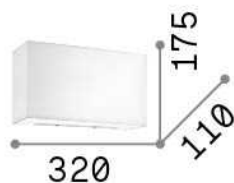

Info sorgente e prestazionali

Sorgente integrata	Light bulb (not included)
Sorgente sostituibile	No
Potenza	E27 max 1 x 60 W
Emissione	Diffuse
Consumo massimo	-