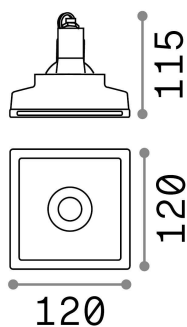

## Tecnico - Lampade da incasso

Indoor ceiling recessed projector with direct light emission

<b>Ean</b>	8021696150284
<b>Articolo</b>	ZEPHYR FI D12
<b>Installazione</b>	Lampade da incasso
<b>Garanzia</b>	5 years
<b>Peso lordo</b>	1.03 kg
<b>Volume</b>	0.003179 m <sup>3</sup>

## Info tecniche e installative

<b>Peso netto</b>	0.88 kg
<b>Classe di isolamento</b>	II
<b>Grado di protezione</b>	IP20
<b>Conformità</b>	CE
<b>Temperatura d'esercizio</b>	0° ~ +40 °C
<b>Efficienza a pieno carico</b>	X
<b>Dimmer</b>	Determined by the light bulb
<b>Alimentazione</b>	220-240 V AC
<b>Alimentatore</b>	Not required
<b>Specifiche per l'incasso</b>	123 x 123 - h. ≥ 180 , 9-15