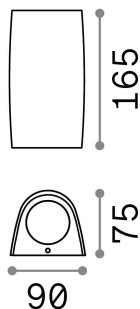

Info generali

Esterno - Lampade da parete

Outdoor wall mounted lamp with multiple sources and direct/indirect light emission

| | |
|----------------------|-------------------------|
| Ean | 8021696147819 |
| Articolo | KEOPE AP2 NERO |
| Installazione | Lampade da parete |
| Garanzia | 5 years |
| Peso lordo | 0.55 kg |
| Volume | 0.003335 m ³ |

Info sorgente e prestazionali

| | |
|------------------------------|---|
| Sorgente integrata | Light bulb (included, settable CCT 2700 / 4000 K) |
| Sorgente sostituibile | Replaceable |
| Potenza | GU10 max 2 x 6 W |
| Emissione | Direct + Indirect |
| Consumo massimo | - |
| Lampadina inclusa | 1 - E14 OLIVA 4W 3000K CRI80 SATIN |