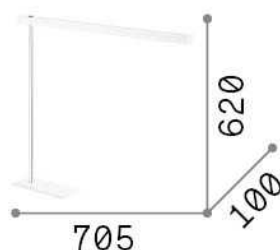

Info generali

Interno - Lampade da tavolo

Indoor table adjustable lamp with integrated LED sources, in-built switch and direct light emission

Ean	8021696147659
Articolo	GRU TL NERO
Installazione	Lampade da tavolo
Garanzia	5 years
Peso lordo	2.56 kg
Volume	0.008424 m ³

Info tecniche e installative

Peso netto	2.22 kg
Classe di isolamento	II
Grado di protezione	IP20
Conformità	CE
Temperatura d'esercizio	0° ~ +40 °C
Efficienza a pieno carico	X
Dimmer	NO, On-Off
Alimentazione	220-240 V AC 50/60 Hz Integrated switch button
Alimentatore	In-built, included Replaceable, electronic
Orientabilità	YES

Info sorgente e prestazionali

Sorgente integrata	Integrated LED module
Sorgente sostituibile	No
Potenza	LED 6,3 W
Emissione	Direct
Consumo massimo	max 6,30 W
Caratteristiche LED	LED SMD
CCT LED	3000 K
Durata LED (t. 25°c)	15000 h
CRI	> 80
Flusso sorgente	400 lm
Flusso utile	320 lm
Rischio fotobiologico	EXEMPT
Lampadina inclusa	1 - E14 OLIVA 4W 3000K CRI80 SATIN