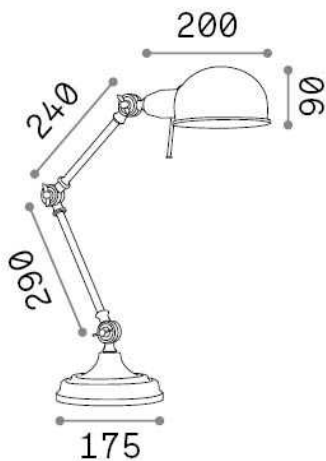

Info generali

Interno - Lampade da tavolo

Indoor table adjustable lamp with in-built switch and direct light emission

Ean	8021696145198
Articolo	TRUMAN TL1 BIANCO
Installazione	Lampade da tavolo
Garanzia	5 years
Peso lordo	2.94 kg
Volume	0.02829 m ³

Info tecniche e installative

Peso netto	2.38 kg
Classe di isolamento	II
Grado di protezione	IP20
Conformità	CE
Temperatura d'esercizio	0° ~ +40 °C
Efficienza a pieno carico	X
Dimmer	NO
Alimentazione	220-240 V AC Integrated switch button
Alimentatore	Not required
Orientabilità	YES