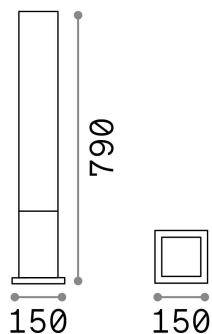

Info generali

Esterno - Lampade da terra

Outdoor ground mounted bollard with diffuse light emission

Ean	8021696142999
Articolo	EDO OUTDOOR PT1 SQUARE BIANCO
Installazione	Lampade da terra
Garanzia	5 years
Peso lordo	3.25 kg
Volume	0.026892 m ³

Info tecniche e installative

Peso netto	2.67 kg
Classe di isolamento	I
Grado di protezione	IP44
Conformità	CE
Temperatura d'esercizio	-
Efficienza a pieno carico	X
Dimmer	Determined by the light bulb
Alimentazione	220-240 V AC
Alimentatore	Not required

Info sorgente e prestazionali

Sorgente integrata	Light bulb (not included)
Sorgente sostituibile	No
Potenza	GX53 max 1 x 15 W
Emissione	Diffuse
Consumo massimo	-