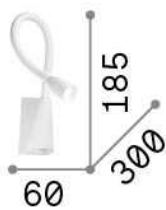

Info generali

Interno - Lampade da parete

Indoor wall mounted adjustable lamp with integrated LED sources, in-built switch and direct light emission

Ean	8021696142708
Articolo	GOOSE AP BIANCO
Installazione	Lampade da parete
Garanzia	5 years
Peso lordo	0.55 kg
Volume	0.00401 m ³

Info tecniche e installative

Peso netto	0.43 kg
Classe di isolamento	I
Grado di protezione	IP20
Conformità	CE
Temperatura d'esercizio	0° ~ +40 °C
Efficienza a pieno carico	X
Dimmer	NO, On-Off
Alimentazione	220-240 V AC 50/60 Hz Integrated switch button
Alimentatore	In-built, included Replaceable (by qualified operators only), electronic
Orientabilità	YES

Info sorgente e prestazionali

Sorgente integrata	Integrated LED module
Sorgente sostituibile	No
Potenza	LED 3 W
Emissione	Direct
Consumo massimo	max 3,00 W
Caratteristiche LED	LED SMD
CCT LED	3000 K
Durata LED (t. 25°c)	30000 h
CRI	> 80
Flusso sorgente	200 lm
Flusso utile	130 lm
Lampadina inclusa	1 - E14 OLIVA 4W 3000K CRI80 SATIN