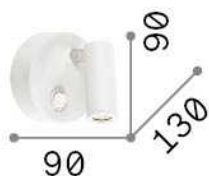

Info generali

Interno - Lampade da parete

Indoor wall mounted adjustable lamp with integrated LED sources, in-built switch and direct light emission

Ean	8021696142579
Articolo	PAGE AP ROUND NERO
Installazione	Lampade da parete
Garanzia	5 years
Peso lordo	0.46 kg
Volume	0.002548 m ³

Info tecniche e installative

Peso netto	0.32 kg
Classe di isolamento	I
Grado di protezione	IP20
Conformità	CE
Temperatura d'esercizio	0° ~ +40 °C
Efficienza a pieno carico	X
Dimmer	NO, On-Off
Alimentazione	220-240 V AC 50/60 Hz Integrated switch button
Alimentatore	In-built, included Replaceable (by qualified operators only), electronic
Orientabilità	YES

Info sorgente e prestazionali

Sorgente integrata	Integrated LED module
Sorgente sostituibile	No
Potenza	LED 3 W
Emissione	Direct
Consumo massimo	max 3,00 W
Caratteristiche LED	LED SMD CREE
CCT LED	3000 K
Durata LED (t. 25°c)	30000 h
CRI	> 80
Flusso sorgente	145 lm
Flusso utile	120 lm
Lampadina inclusa	1 - E14 OLIVA 4W 3000K CRI80 SATIN