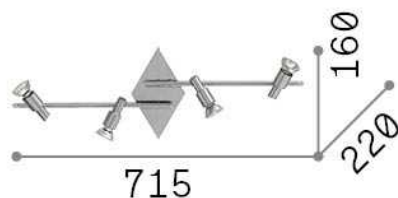

### Interno - Lampade da soffitto

Indoor ceiling or wall mounted adjustable projector with multiple sources and direct light emission

<b>Ean</b>	8021696142098
<b>Articolo</b>	SLEM PL4 BIANCO
<b>Installazione</b>	Lampade da soffitto
<b>Garanzia</b>	5 years
<b>Peso lordo</b>	1.39 kg
<b>Volume</b>	0.015158 m <sup>3</sup>

## Info tecniche e installative

<b>Peso netto</b>	1.07 kg
<b>Classe di isolamento</b>	I
<b>Grado di protezione</b>	IP20
<b>Conformità</b>	CE
<b>Temperatura d'esercizio</b>	0° ~ +40 °C
<b>Efficienza a pieno carico</b>	X
<b>Dimmer</b>	Determined by the light bulb
<b>Alimentazione</b>	220-240 V AC
<b>Alimentatore</b>	Not required
<b>Orientabilità</b>	YES