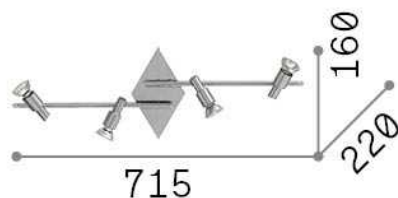

Info generali

Interno - Lampade da soffitto

Indoor ceiling or wall mounted adjustable projector with multiple sources and direct light emission

Ean	8021696142067
Articolo	SLEM PL4 CROMO
Installazione	Lampade da soffitto
Garanzia	5 years
Peso lordo	1.39 kg
Volume	0.015158 m ³

Info tecniche e installative

Peso netto	1.07 kg
Classe di isolamento	I
Grado di protezione	IP20
Conformità	CE
Temperatura d'esercizio	0° ~ +40 °C
Efficienza a pieno carico	X
Dimmer	Determined by the light bulb
Alimentazione	220-240 V AC
Alimentatore	Not required
Orientabilità	YES

Info sorgente e prestazionali

Sorgente integrata	Light bulb (included)
Sorgente sostituibile	Replaceable
Potenza	GU10 max 4 x 50 W
Emissione	Direct
Consumo massimo	-
Lampadina inclusa	1 - E14 OLIVA 4W 3000K CRI80 SATIN