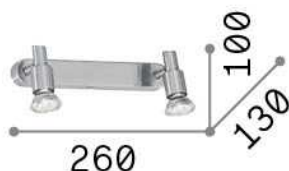

Info sorgente e prestazionali

Sorgente integrata	Light bulb (included)
Sorgente sostituibile	Replaceable
Potenza	GU10 max 2 x 50 W
Emissione	Direct
Consumo massimo	-
Lampadina inclusa	1 - E14 OLIVA 4W 3000K CRI80 SATIN