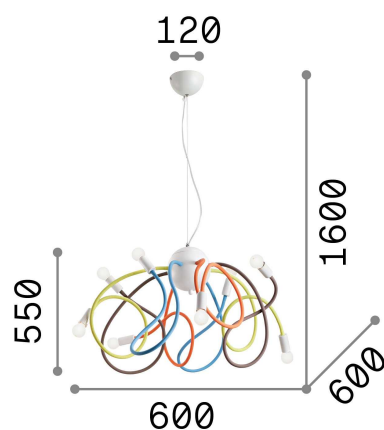

## Interno - Sospensioni

Indoor suspended adjustable lamp with multiple sources and diffuse light emission

<b>Ean</b>	8021696141909
<b>Articolo</b>	MULTIFLEX SP8 COLOR
<b>Installazione</b>	Sospensioni
<b>Garanzia</b>	5 years
<b>Peso lordo</b>	5.39 kg
<b>Volume</b>	0.065559 m <sup>3</sup>

## Info tecniche e installative

<b>Peso netto</b>	4.44 kg
<b>Classe di isolamento</b>	I
<b>Grado di protezione</b>	IP20
<b>Conformità</b>	CE
<b>Temperatura d'esercizio</b>	0° ~ +40 °C
<b>Efficienza a pieno carico</b>	X
<b>Dimmer</b>	Determined by the light bulb
<b>Alimentazione</b>	220-240 V AC
<b>Alimentatore</b>	Not required
<b>Orientabilità</b>	YES

## Info sorgente e prestazionali

<b>Sorgente integrata</b>	Light bulb (not included)
<b>Sorgente sostituibile</b>	No
<b>Potenza</b>	E14 max 8 x 28 W
<b>Emissione</b>	Diffuse
<b>Consumo massimo</b>	-