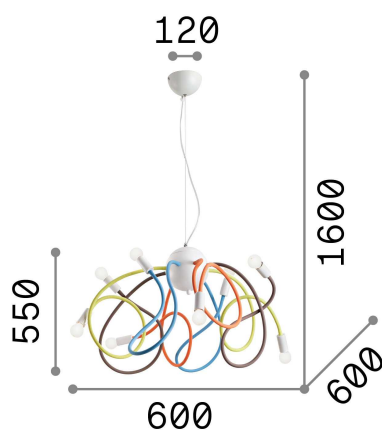

Info generali

Interno - Sospensioni

Indoor suspended adjustable lamp with multiple sources and diffuse light emission

Ean	8021696141893
Articolo	MULTIFLEX SP8 BIANCO
Installazione	Sospensioni
Garanzia	5 years
Peso lordo	5.39 kg
Volume	0.065559 m ³

Info tecniche e installative

Peso netto	4.44 kg
Classe di isolamento	I
Grado di protezione	IP20
Conformità	CE
Temperatura d'esercizio	0° ~ +40 °C
Efficienza a pieno carico	X
Dimmer	Determined by the light bulb
Alimentazione	220-240 V AC
Alimentatore	Not required
Orientabilità	YES

Info sorgente e prestazionali

Sorgente integrata	Light bulb (not included)
Sorgente sostituibile	No
Potenza	E14 max 8 x 28 W
Emissione	Diffuse
Consumo massimo	-