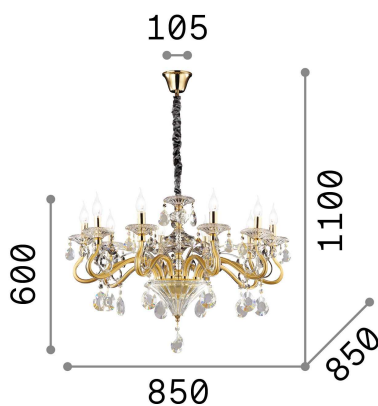

Info generali

Interno - Sospensioni

Indoor suspended chandelier light with multiple sources and diffuse light emission

Ean	8021696141060
Articolo	NEGRESCO SP10 TRASPARENTE
Installazione	Sospensioni
Garanzia	5 years
Peso lordo	18.45 kg
Volume	0.168674 m ³

Info tecniche e installative

Peso netto	14.4 kg
Classe di isolamento	I
Grado di protezione	IP20
Conformità	CE
Temperatura d'esercizio	0° ~ +40 °C
Efficienza a pieno carico	X
Dimmer	Determined by the light bulb
Alimentazione	220-240 V AC
Alimentatore	Not required

Info sorgente e prestazionali

Sorgente integrata	Light bulb (not included)
Sorgente sostituibile	No
Potenza	E14 max 10 x 28 W
Emissione	Diffuse
Consumo massimo	-