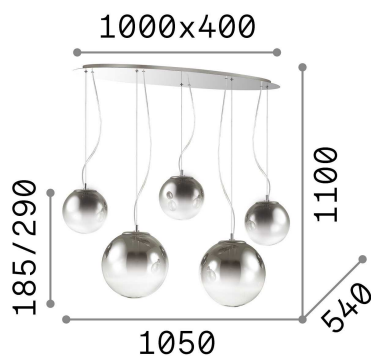

Info generali

Interno - Sospensioni

Indoor suspended lamp with multiple sources and diffuse light emission

Ean	8021696140759
Articolo	MAPA FADE SP5
Installazione	Sospensioni
Garanzia	5 years
Peso lordo	9.05 kg
Volume	0.246994 m ³

Info tecniche e installative

Peso netto	8.7 kg
Classe di isolamento	I
Grado di protezione	IP20
Conformità	CE
Temperatura d'esercizio	0° ~ +40 °C
Dimmer	Determined by the light bulb
Alimentazione	220-240 V AC
Alimentatore	Not required

Info sorgente e prestazionali

Sorgente integrata	Light bulb (not included)
Sorgente sostituibile	No
Potenza	E27 max 5 x 60 W
Emissione	Diffuse
Consumo massimo	-