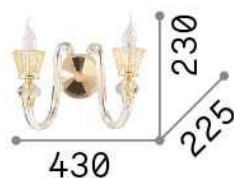

Info sorgente e prestazionali

Sorgente integrata	Light bulb (not included)
Sorgente sostituibile	No
Potenza	E14 max 2 x 40 W
Emissione	Diffuse
Consumo massimo	-