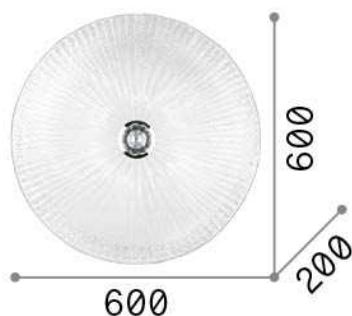

Info generali

Interno - Lampade da soffitto

Indoor ceiling or wall mounted lamp with multiple sources and diffuse light emission

Ean	8021696140193
Articolo	SHELL PL6 AMBRA
Installazione	Lampade da soffitto
Garanzia	5 years
Peso lordo	11.5 kg
Volume	0.094269 m ³

Info tecniche e installative

Peso netto	8.85 kg
Classe di isolamento	I
Grado di protezione	IP20
Conformità	CE
Temperatura d'esercizio	0° ~ +40 °C
Efficienza a pieno carico	X
Dimmer	Determined by the light bulb
Alimentazione	220-240 V AC
Alimentatore	Not required

Info sorgente e prestazionali

Sorgente integrata	Light bulb (not included)
Sorgente sostituibile	No
Potenza	E27 max 6 x 60 W
Emissione	Diffuse
Consumo massimo	-