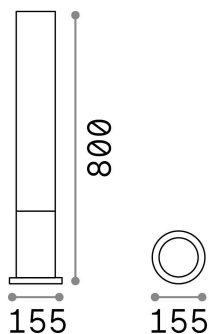

Info generali

Esterno - Lampade da terra

Outdoor ground mounted bollard with diffuse light emission

Ean	8021696138510
Articolo	EDO OUTDOOR PT1 ROUND ANTRACITE
Installazione	Lampade da terra
Garanzia	5 years
Peso lordo	2.08 kg
Volume	0.023987 m ³

Info tecniche e installative

Peso netto	1.6 kg
Classe di isolamento	I
Grado di protezione	IP44
Conformità	CE
Temperatura d'esercizio	-
Efficienza a pieno carico	X
Dimmer	Determined by the light bulb
Alimentazione	220-240 V AC
Alimentatore	Not required

Info sorgente e prestazionali

Sorgente integrata	Light bulb (not included)
Sorgente sostituibile	No
Potenza	GX53 max 1 x 15 W
Emissione	Diffuse
Consumo massimo	-