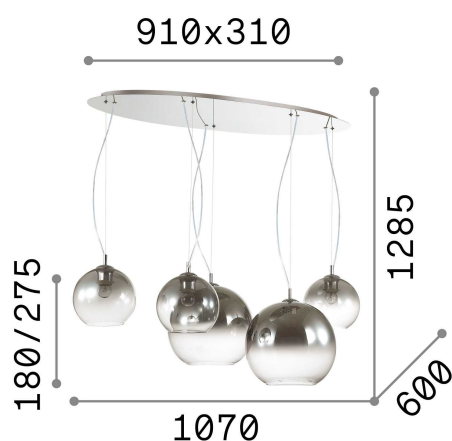

Info generali

Interno - Sospensioni

Indoor suspended lamp with multiple sources and diffuse light emission

Ean	8021696138305
Articolo	NEMO SP5 CROMO SFUMATO
Installazione	Sospensioni
Garanzia	5 years
Peso lordo	11.74 kg
Volume	0.242352 m ³

Info tecniche e installative

Peso netto	8.7 kg
Classe di isolamento	I
Grado di protezione	IP20
Conformità	CE
Temperatura d'esercizio	0° ~ +40 °C
Dimmer	Determined by the light bulb
Alimentazione	220-240 V AC
Alimentatore	Not required

Info sorgente e prestazionali

Sorgente integrata	Light bulb (not included)
Sorgente sostituibile	No
Potenza	E27 max 5 x 60 W
Emissione	Diffuse
Consumo massimo	-