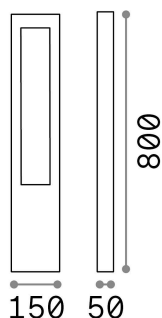

Info generali

Esterno - Lampade da terra

Outdoor ground mounted bollard with direct light emission

Ean	8021696136042
Articolo	VEGA PT1 GRIGIO
Installazione	Lampade da terra
Garanzia	5 years
Peso lordo	2.35 kg
Volume	0.009184 m ³

Info tecniche e installative

Peso netto	1.15 kg
Classe di isolamento	I
Grado di protezione	IP44
Conformità	CE
Temperatura d'esercizio	-
Efficienza a pieno carico	X
Dimmer	Determined by the light bulb
Alimentazione	220-240 V AC
Alimentatore	Not required