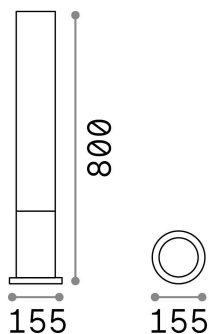

Info generali

Esterno - Lampade da terra

Outdoor ground mounted bollard with diffuse light emission

Ean	8021696135755
Articolo	EDO OUTDOOR PT1 ROUND BIANCO
Installazione	Lampade da terra
Garanzia	5 years
Peso lordo	2.08 kg
Volume	0.023987 m ³

Info tecniche e installative

Peso netto	1.6 kg
Classe di isolamento	I
Grado di protezione	IP44
Conformità	CE
Temperatura d'esercizio	-
Efficienza a pieno carico	X
Dimmer	Determined by the light bulb
Alimentazione	220-240 V AC
Alimentatore	Not required

Info sorgente e prestazionali

Sorgente integrata	Light bulb (not included)
Sorgente sostituibile	No
Potenza	GX53 max 1 x 15 W
Emissione	Diffuse
Consumo massimo	-