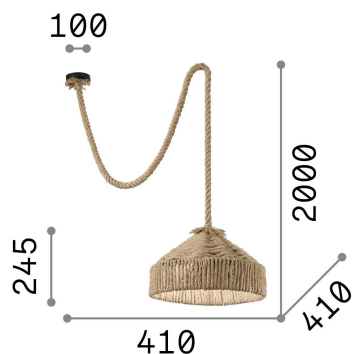

## Interno - Sospensioni

Indoor suspended lamp with diffuse light emission

<b>Ean</b>	8021696134833
<b>Articolo</b>	CANAPA SP1
<b>Installazione</b>	Sospensioni
<b>Garanzia</b>	5 years
<b>Peso lordo</b>	2.92 kg
<b>Volume</b>	0.09435 m <sup>3</sup>

## Info tecniche e installative

<b>Peso netto</b>	2.19 kg
<b>Classe di isolamento</b>	II
<b>Grado di protezione</b>	IP20
<b>Conformità</b>	CE
<b>Temperatura d'esercizio</b>	0° ~ +40 °C
<b>Efficienza a pieno carico</b>	X
<b>Dimmer</b>	Determined by the light bulb
<b>Alimentazione</b>	220-240 V AC
<b>Alimentatore</b>	Not required