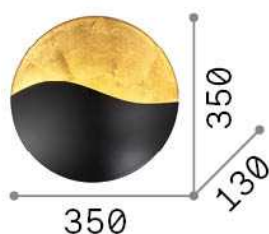

### Interno - Lampade da parete

Indoor wall mounted lamp with multiple sources and indirect light emission

|                      |                         |
|----------------------|-------------------------|
| <b>Ean</b>           | 8021696133300           |
| <b>Articolo</b>      | SUNRISE AP4             |
| <b>Installazione</b> | Lampade da parete       |
| <b>Garanzia</b>      | 5 years                 |
| <b>Peso lordo</b>    | 2.08 kg                 |
| <b>Volume</b>        | 0.036167 m <sup>3</sup> |