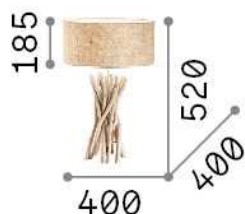

Info sorgente e prestazionali

Sorgente integrata	Light bulb (not included)
Sorgente sostituibile	No
Potenza	E27 max 1 x 60 W
Emissione	Diffuse
Consumo massimo	-