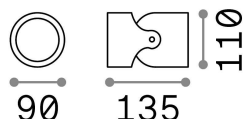

Info generali

Esterno - Lampade da parete

Outdoor wall mounted adjustable lamp with direct light emission

Ean	8021696129488
Articolo	XENO AP1 BIANCO
Installazione	Lampade da parete
Garanzia	5 years
Peso lordo	0.4 kg
Volume	0.0014 m ³

Info tecniche e installative

Peso netto	0.36 kg
Classe di isolamento	I
Grado di protezione	IP44
Conformità	CE
Temperatura d'esercizio	-
Efficienza a pieno carico	X
Dimmer	Determined by the light bulb
Alimentazione	220-240 V AC
Alimentatore	Not required
Orientabilità	vert. 0°-180°