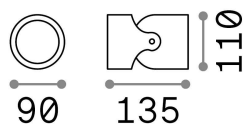

Info generali

Esterno - Lampade da parete

Outdoor wall mounted adjustable lamp with direct light emission

Ean	8021696129471
Articolo	XENO AP1 GRIGIO
Installazione	Lampade da parete
Garanzia	5 years
Peso lordo	0.4 kg
Volume	0.0014 m ³

Info tecniche e installative

Peso netto	0.36 kg
Classe di isolamento	I
Grado di protezione	IP44
Conformità	CE
Temperatura d'esercizio	-
Efficienza a pieno carico	X
Dimmer	Determined by the light bulb
Alimentazione	220-240 V AC
Alimentatore	Not required
Orientabilità	vert. 0°-180°

Info sorgente e prestazionali

Sorgente integrata	Light bulb (not included)
Sorgente sostituibile	No
Potenza	GU10 max 1 x 28 W
Emissione	Direct
Consumo massimo	-