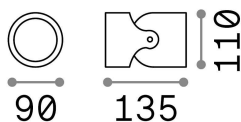

Info generali

Esterno - Lampade da parete

Outdoor wall mounted adjustable lamp with direct light emission

Ean	8021696129464
Articolo	XENO AP1 NERO
Installazione	Lampade da parete
Garanzia	5 years
Peso lordo	0.4 kg
Volume	0.0014 m ³

Info tecniche e installative

Peso netto	0.36 kg
Classe di isolamento	I
Grado di protezione	IP44
Conformità	CE
Temperatura d'esercizio	-
Efficienza a pieno carico	X
Dimmer	Determined by the light bulb
Alimentazione	220-240 V AC
Alimentatore	Not required
Orientabilità	vert. 0°-180°

Info sorgente e prestazionali

Sorgente integrata	Light bulb (not included)
Sorgente sostituibile	No
Potenza	GU10 max 1 x 28 W
Emissione	Direct
Consumo massimo	-