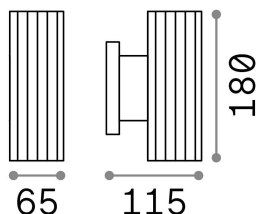

Info generali

Esterno - Lampade da parete

Outdoor wall mounted adjustable lamp with multiple sources, enhanced protection and direct/indirect light emission

Ean	8021696129457
Articolo	BASE AP2 BIANCO
Installazione	Lampade da parete
Garanzia	5 years
Peso lordo	0.66 kg
Volume	0.001638 m ³

Info tecniche e installative

Peso netto	0.61 kg
Classe di isolamento	I
Grado di protezione	IP44
Conformità	CE
Temperatura d'esercizio	-
Efficienza a pieno carico	X
Dimmer	Determined by the light bulb
Alimentazione	220-240 V AC
Alimentatore	Not required
Orientabilità	YES

Info sorgente e prestazionali

Sorgente integrata	Light bulb (not included)
Sorgente sostituibile	No
Potenza	GU10 max 2 x 28 W
Emissione	Direct + Indirect
Consumo massimo	-