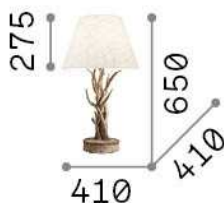

Info sorgente e prestazionali

Sorgente integrata	Light bulb (not included)
Sorgente sostituibile	No
Potenza	E27 max 1 x 60 W
Emissione	Diffuse
Consumo massimo	-