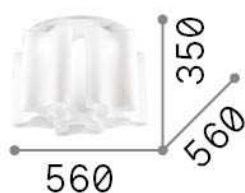

Info generali

Interno - Lampade da soffitto

Indoor ceiling mounted lamp with multiple sources and diffuse light emission

Ean	8021696125503
Articolo	COMPO PL6 BIANCO
Installazione	Lampade da soffitto
Garanzia	5 years
Peso lordo	12.86 kg
Volume	0.19176 m ³

Info tecniche e installative

Peso netto	9.9 kg
Classe di isolamento	I
Grado di protezione	IP20
Conformità	CE
Temperatura d'esercizio	0° ~ +40 °C
Efficienza a pieno carico	X
Dimmer	Determined by the light bulb
Alimentazione	220-240 V AC
Alimentatore	Not required